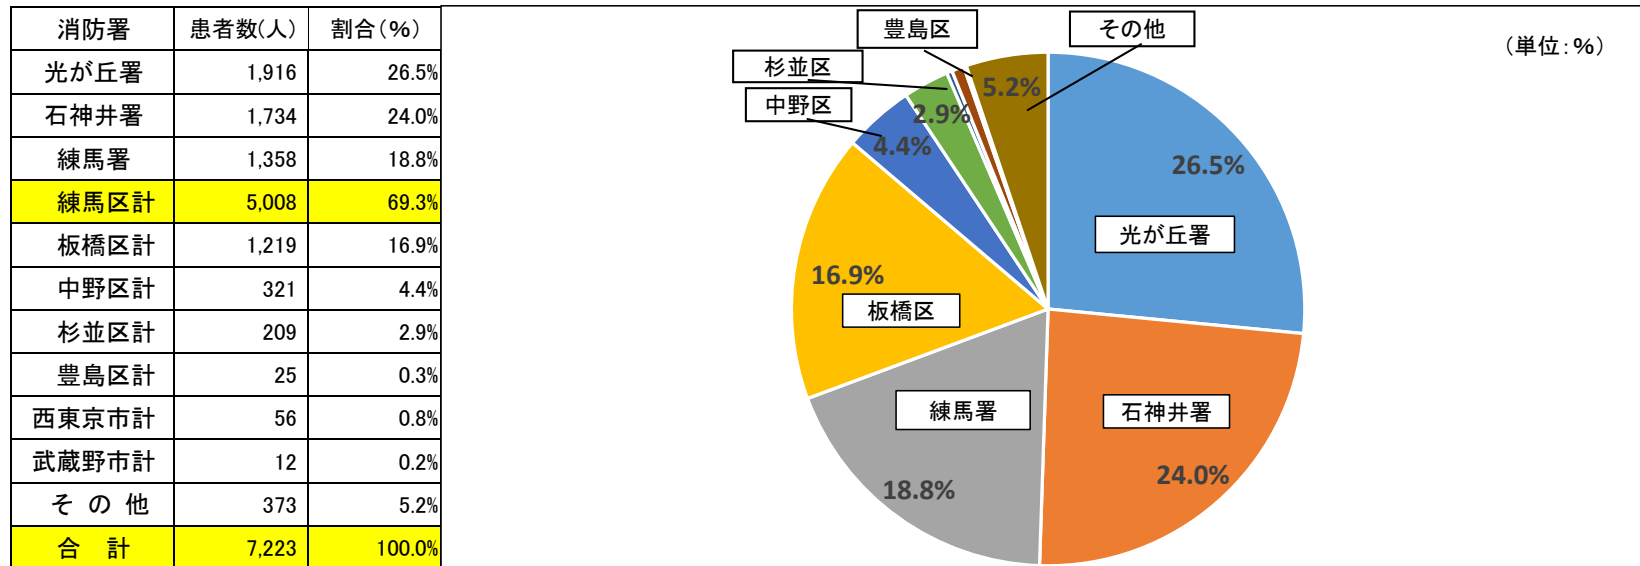

消防署別救急搬送患者割合（2019年度）

消防署別・搬送時間別患者数（2019年度）